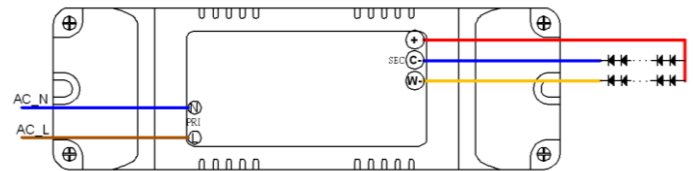

① XXXX 表示输出电流与单位毫安，50 毫安每级。例如，TGMC-IH25-42-B1-600 表示输出功率为 600Ma。有关本系列的详细信息，请参阅第 3 页

关于 RF-2.4G

控制距离	30 米无障碍物
协议	泰吉 RF-2.4G
频率范围	2402Mhz...2482Mhz
调制模式	GFSK
天线型号	一体化天线
天线数量	1
天线增益	0dBi
储存温度	-20℃...+85℃

关于蓝牙 Sigmesh

控制距离	10 米无障碍物
协议	蓝牙 5.0
频率范围	2.4GHz ISM band
平均输出功率	10dBm
天线型号	一体化天线
天线数量	1
储存温度	-20℃...85℃

5. 标准

LVD	EN61347-2-13
EMI	EN55015
RED	EN300 440
RED	EN301489-1/ EN301489-3
EMS	IEC6100-3-2/IEC6100-3-3
EMS	IEC6100-4-2/ IEC6100-4-3/ IEC6100-4-4
EMS	IEC6100-4-5/ IEC6100-4-6/ IEC6100-4-8

6. 安装和配线

6.1 接线图

- 两路输出，共阳极，冷白 LED 用 C-，暖白用 W-
- LED 尽可能短的连接，以保证良好的电磁兼容性能。
- 使用 0.75-1.0mm² 线，带长 3-5mm

6.2 安装

- 安装前必须考虑散热。
- 金属物件有屏蔽无线功能，需要把天线外引。
- 尽可能让驱动远离周围环境的电磁干扰，以确保射频控制行为。
- 安装时，务必将电源切断。

7. 尺寸图

单位：mm

8: 包装数据