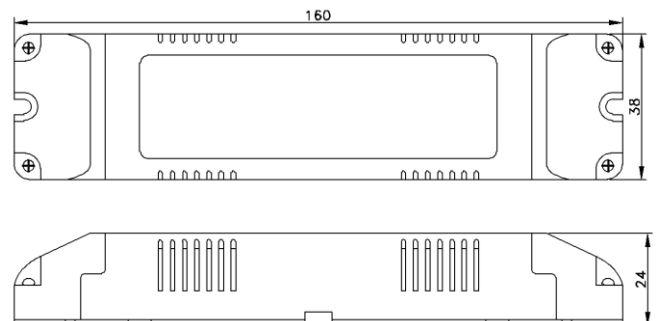

6. 安装和配线

6.1 接线图

- 两路输出，共阳极，冷白 LED 用 C-，暖白用 W-
- LED 尽可能短的连接，以保证良好的电磁兼容性能。
- 使用 0.75-1.0mm² 线，带长 3-5mm

6.2 安装

- 安装前必须考虑散热。
- 金属物件有屏蔽无线功能，需要把天线外引。
- 尽可能让驱动远离周围环境的电磁干扰，以确保射频控制行为。
- 安装时，务必将电源切断。

7. 尺寸图

单位：mm

8: 包装数据

每个重量	120
每箱数量	100pcs

每箱重量	12.2KG
包装尺寸	35cm*30cm*22cm

包装数据仅供参考，准确的数据取决于客户的包装要求。

9 所有型号和规格

TGMC-IH25-42-B1-XXXXNB0T 以下为通用系列号，包括下列型号：

型号	输入电压/V	最大输入 电流/mA	输入功率 /W	输出电压 /V	最大输出 电流/mA	输出功率/W	最大输出电 压/V
TGMC-IH25-42-B1-0400NB0T	220-240AC	104	20.5	30-42V	400	16.8	50
TGMC-IH25-42-B1-0450NB0T	220-240AC	116	23	30-42V	450	18.9	50
TGMC-IH25-42-B1-0500NB0T	220-240AC	129	25.6	30-42V	500	21	50
TGMC-IH25-42-B1-0550NB0T	220-240AC	142	28.2	30-42V	550	23.1	50
TGMC-IH25-42-B1-0600NB0T	220-240AC	155	30.7	30-42V	600	25.2	50